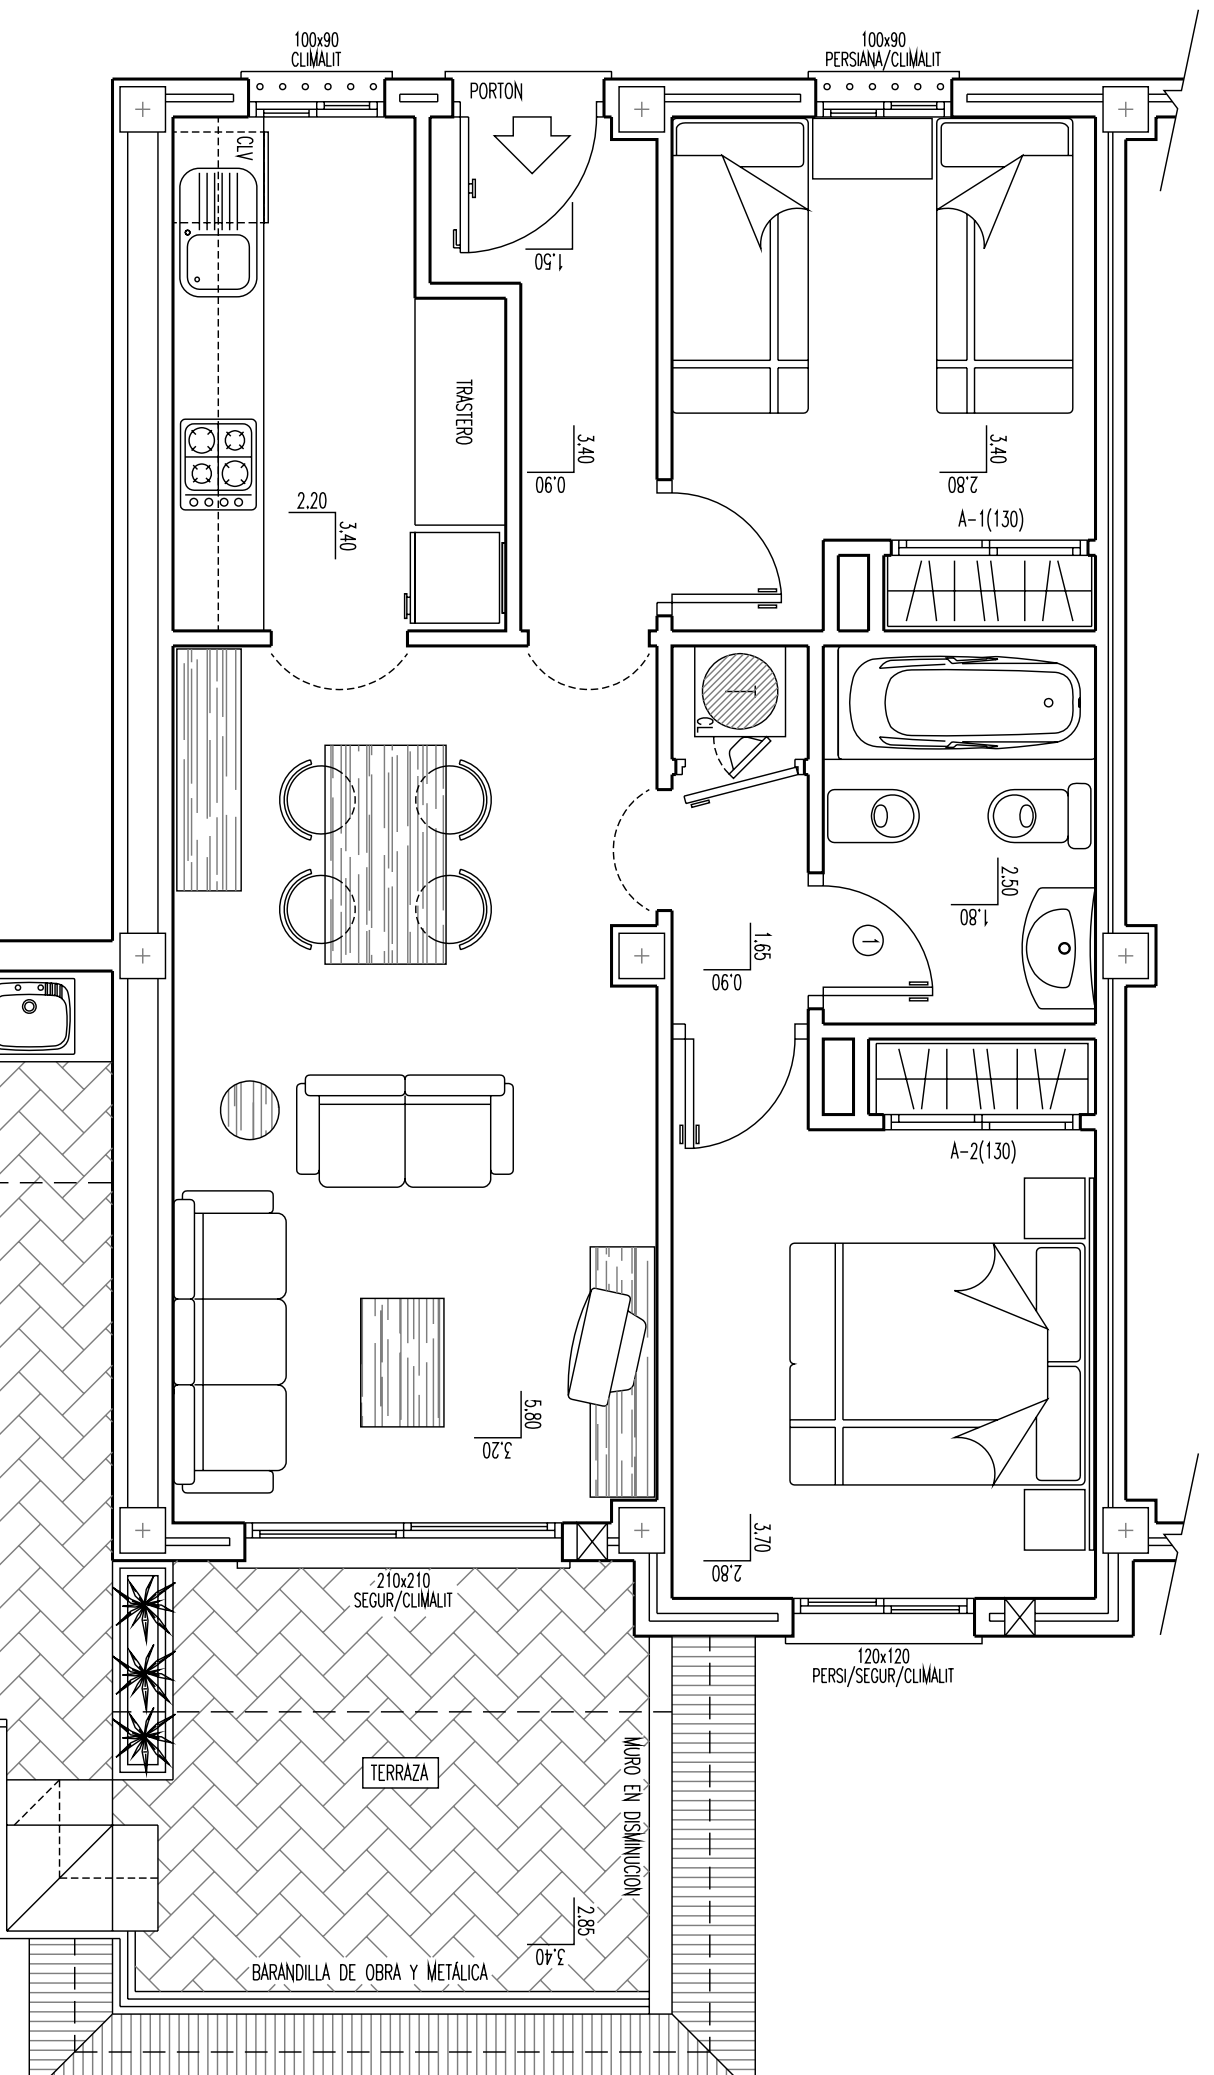

APARTAMENTOS Nº 4-10-16-22

ZONA PALMERAS
Calle Pinazo

BLOQUES 1-2-3-4

NOTA: ESCALON EN SALIDAS AL EXTERIOR. VENTILACIONES A 20 cm. DEL TECHO

| | | | | |
|--|---|--|----------------|--------------------|
|  <p>Avda. Pals, Valldorç, n. 22 Tel. 96 572 4017 Fax. 96 572 1106 SERVICIO (Atención) Especial.</p> | DEPARTAMENTO de ARQUITECTURA MODIFICACIONES | CIENTE Srs. | NUMERO S71694 | MODELO CASA BEGONA |
| | DIBUJADO POR: PACO CLIMENT VERDUGOR | PARCELA CASA Nº MONTECALA Calle PINAZO | BLOQUE Nº | CALIDADES |
| | SUPERFICIES -VIVIENDA -TERRAZA -TERRAZA BARBACOA -COMUNES | 66.36m ² 10.40m ² 19.10m ² 10.00m ² | FECHA 20080130 | ESCALA 1:50 |
| CARPINTERIA ALUMINIO | PORTON MADERA | ACEPTADO | REVISADO | CONTROL |