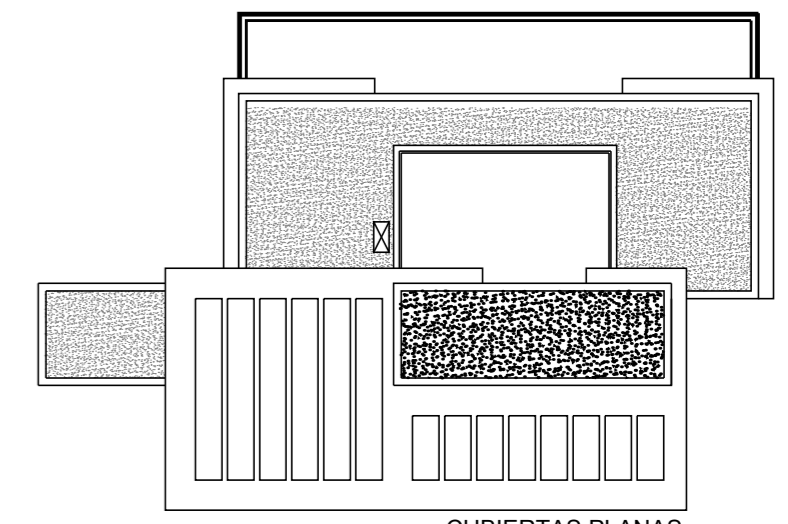

FALSOS TECHOS

CUBIERTAS PLANAS

MODELO	ESTILO	CALIDAD	GRUPO <b>VAPF</b>	
<b>VILLA "LA MAR"</b>		<b>CONTEMPORANEO</b>	<b>SUPERIOR</b>	
OBSERVACIONES			PORTON	SUPERFICIES CONSTRUIDAS
ESCALÓN EN SALIDAS AL EXTERIOR. VENTILACIONES A 20cm. DEL TECHO.			ALU. COLOR NEGRO	EN PLANTA BAJA
			CARPINTERIA	NUMERO PLANO
			ALU. COLOR NEGRO	<b>56796</b>
			280 EF	FECHA
				07-09-17
				CLIENTE
				GARSIVA, S.L.
				PARCELA
				254-J
				LA CUMBRE DEL SOL