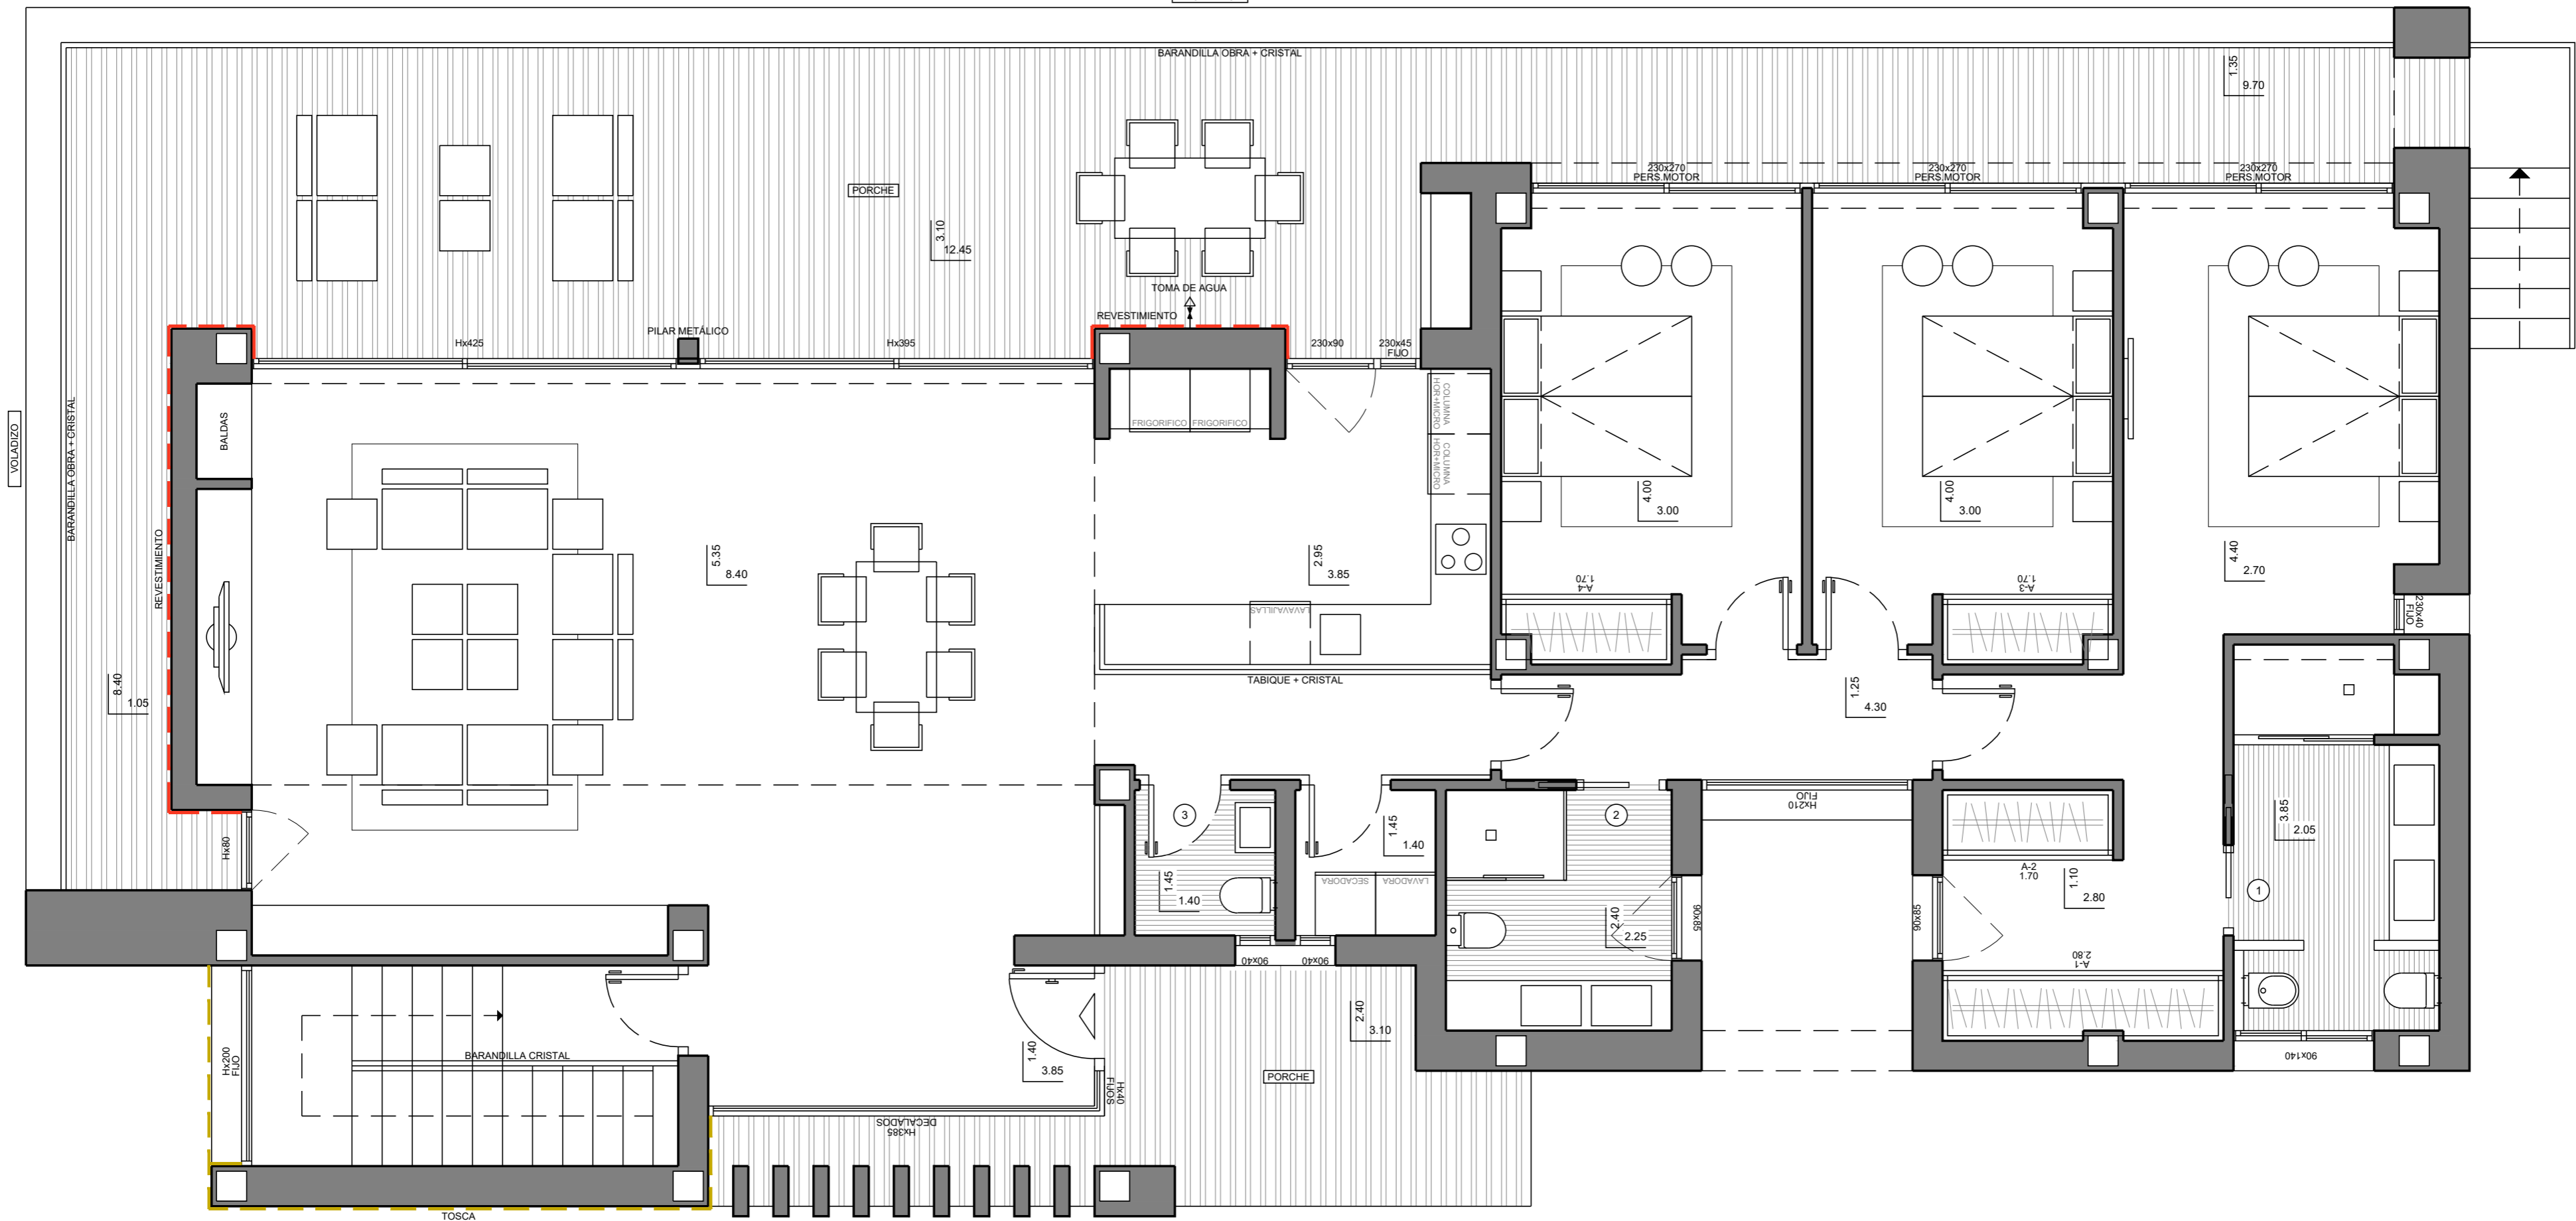

VOLADIZO

MODELO **VILLA "BRISA DEL MAR"** ESTILO **PERSONALIZADO** CALIDAD **SUPERIOR**

OBSERVACIONES
SUELO RADIANTE POR AGUA EN TODA LA VIVIENDA.

274 EF

PORTON ALUMINIO
CARPINTERIA ALUMINIO

SUPERFICIES CONSTRUIDAS
VIVIENDA 183.55 m²
PORCHES 85.15 m²

NUMERO PLANO **63188**
FECHA 30-09-20 J

CLIENTE GARSIVA, S.L.U.
PARCELA 63-J LA CUMBRE DEL SOL