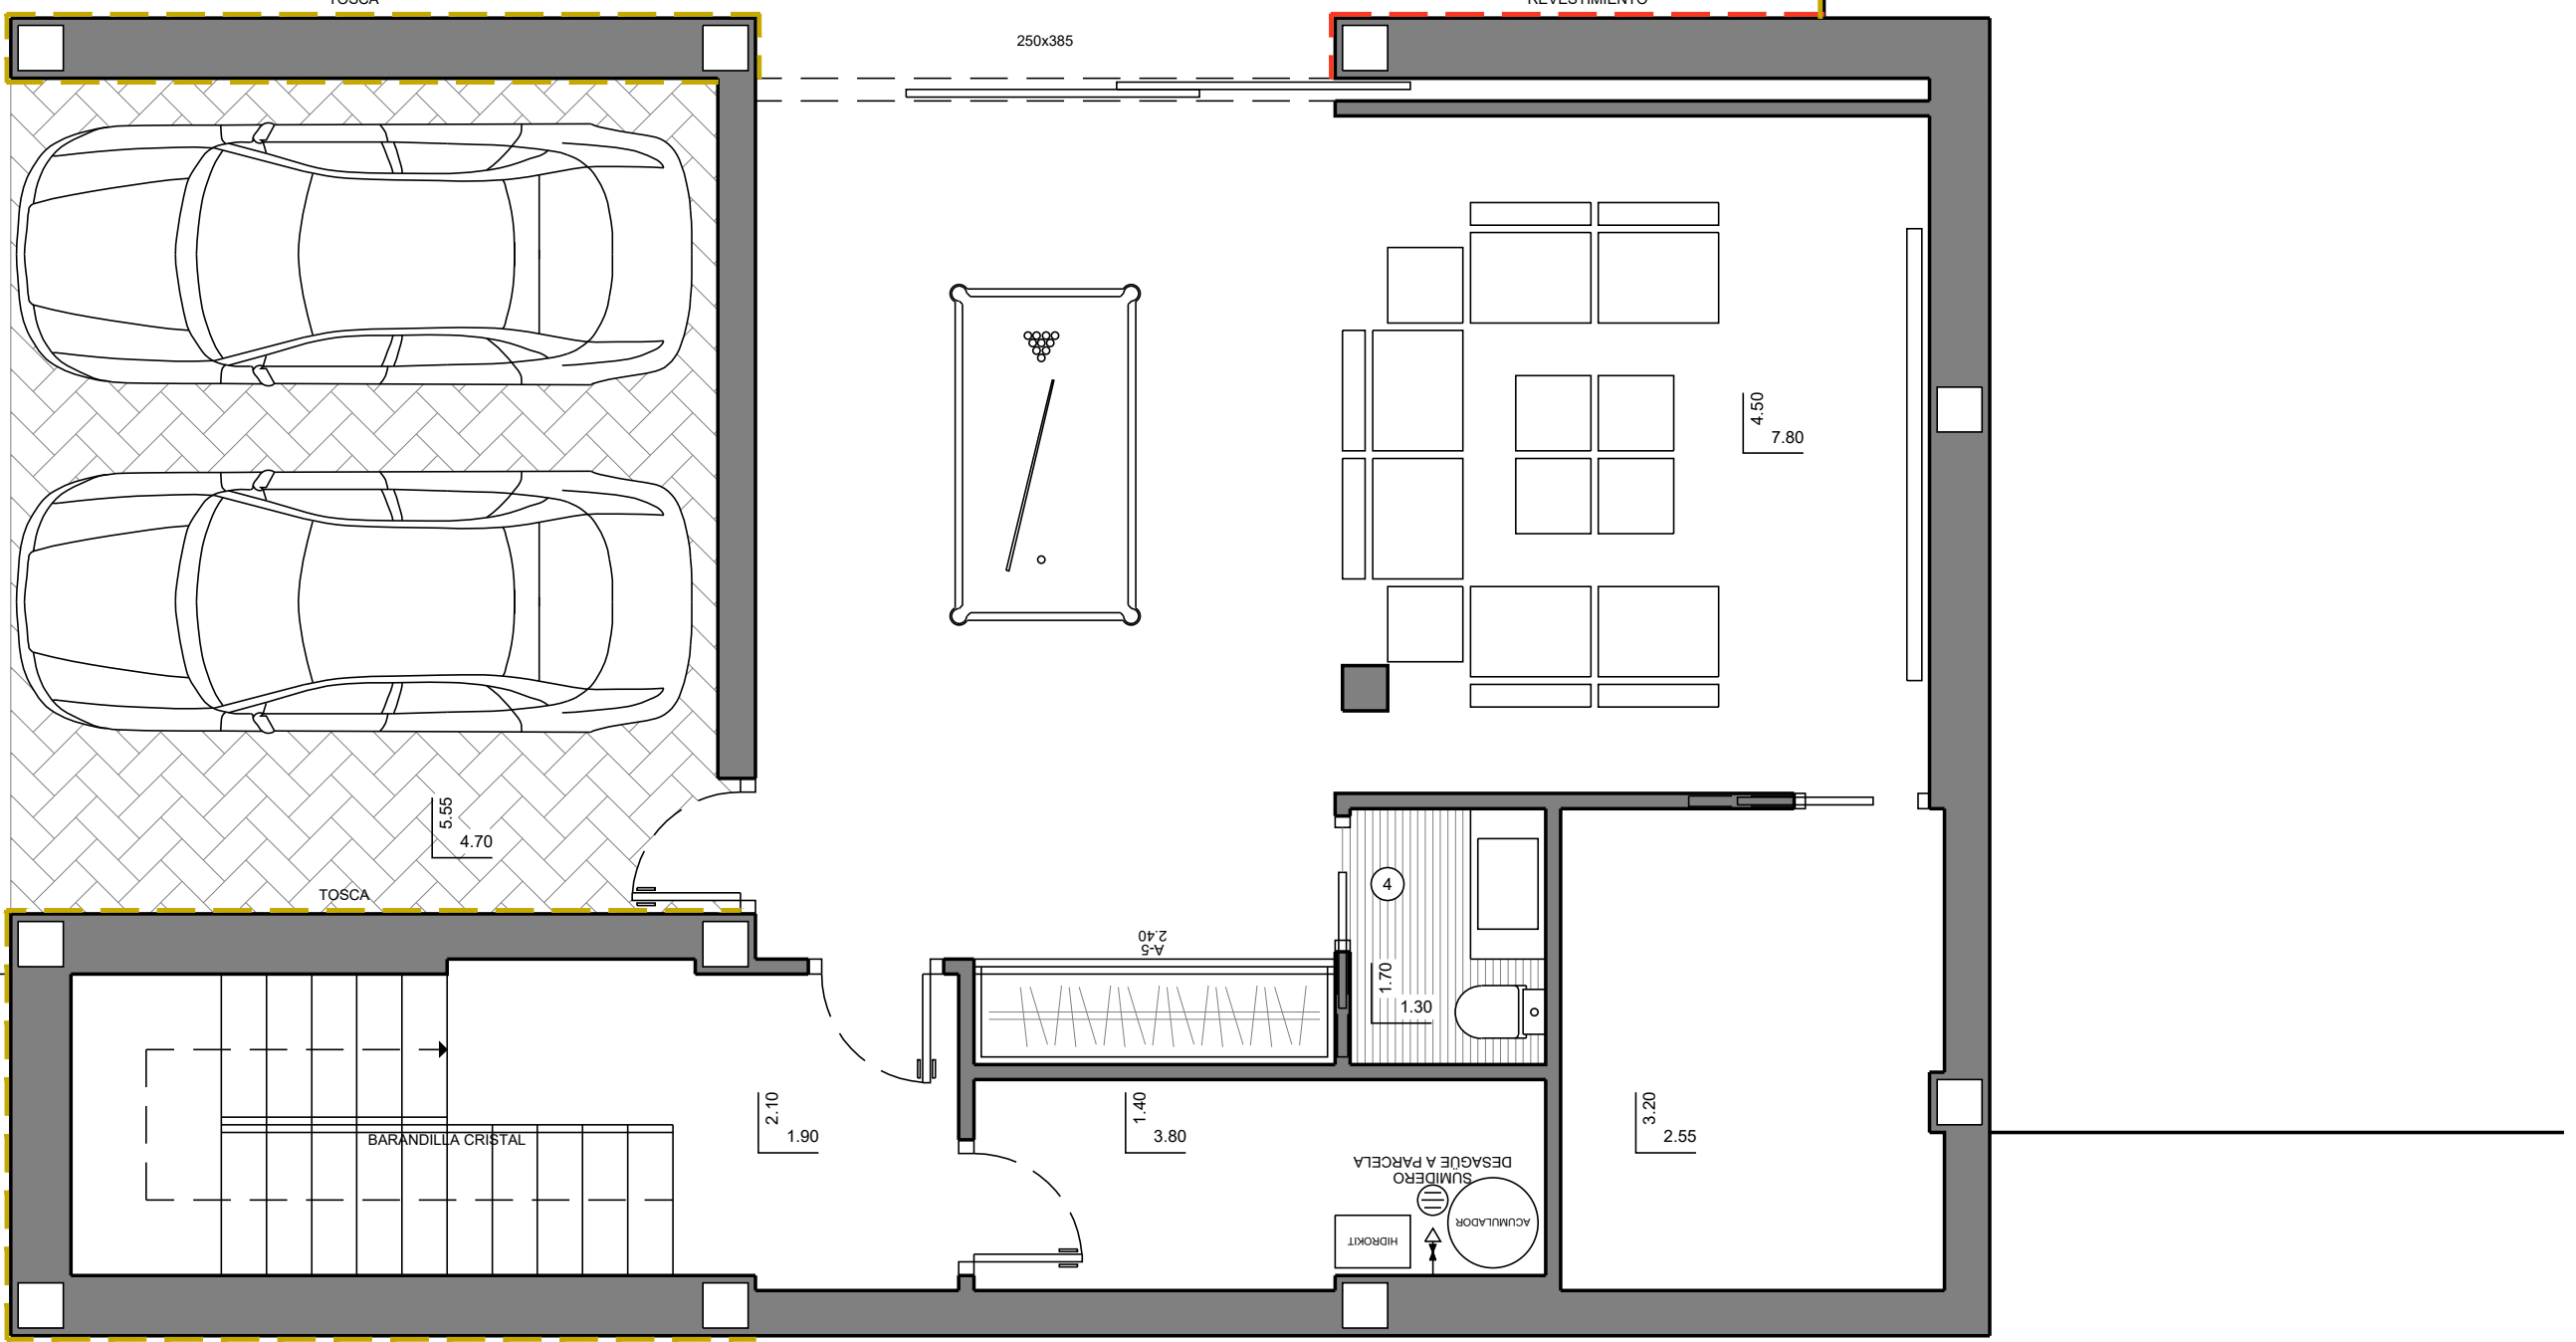

VOLADIZO

TOSCA

TOSCA

REVESTIMIENTO

250x385

VOLADIZO

MODELO

ESTILO

CALIDAD

VILLA "BRISA DEL MAR" PERSONALIZADO SUPERIOR

OBSERVACIONES	274 EF	PORTON	SUPERFICIES CONSTRUIDAS	83.65 m ² 31.45 m ² 72.95 m ²	NUMERO PLANO	CLIENTE
		ALUMINIO			ACOND.SANITARIO GARAJE ABIERTO VOLADIZO	
		CARPINTERIA			FECHA	PARCELA
		ALUMINIO			30-09-20 J	63-J LA CUMBRE DEL SOL