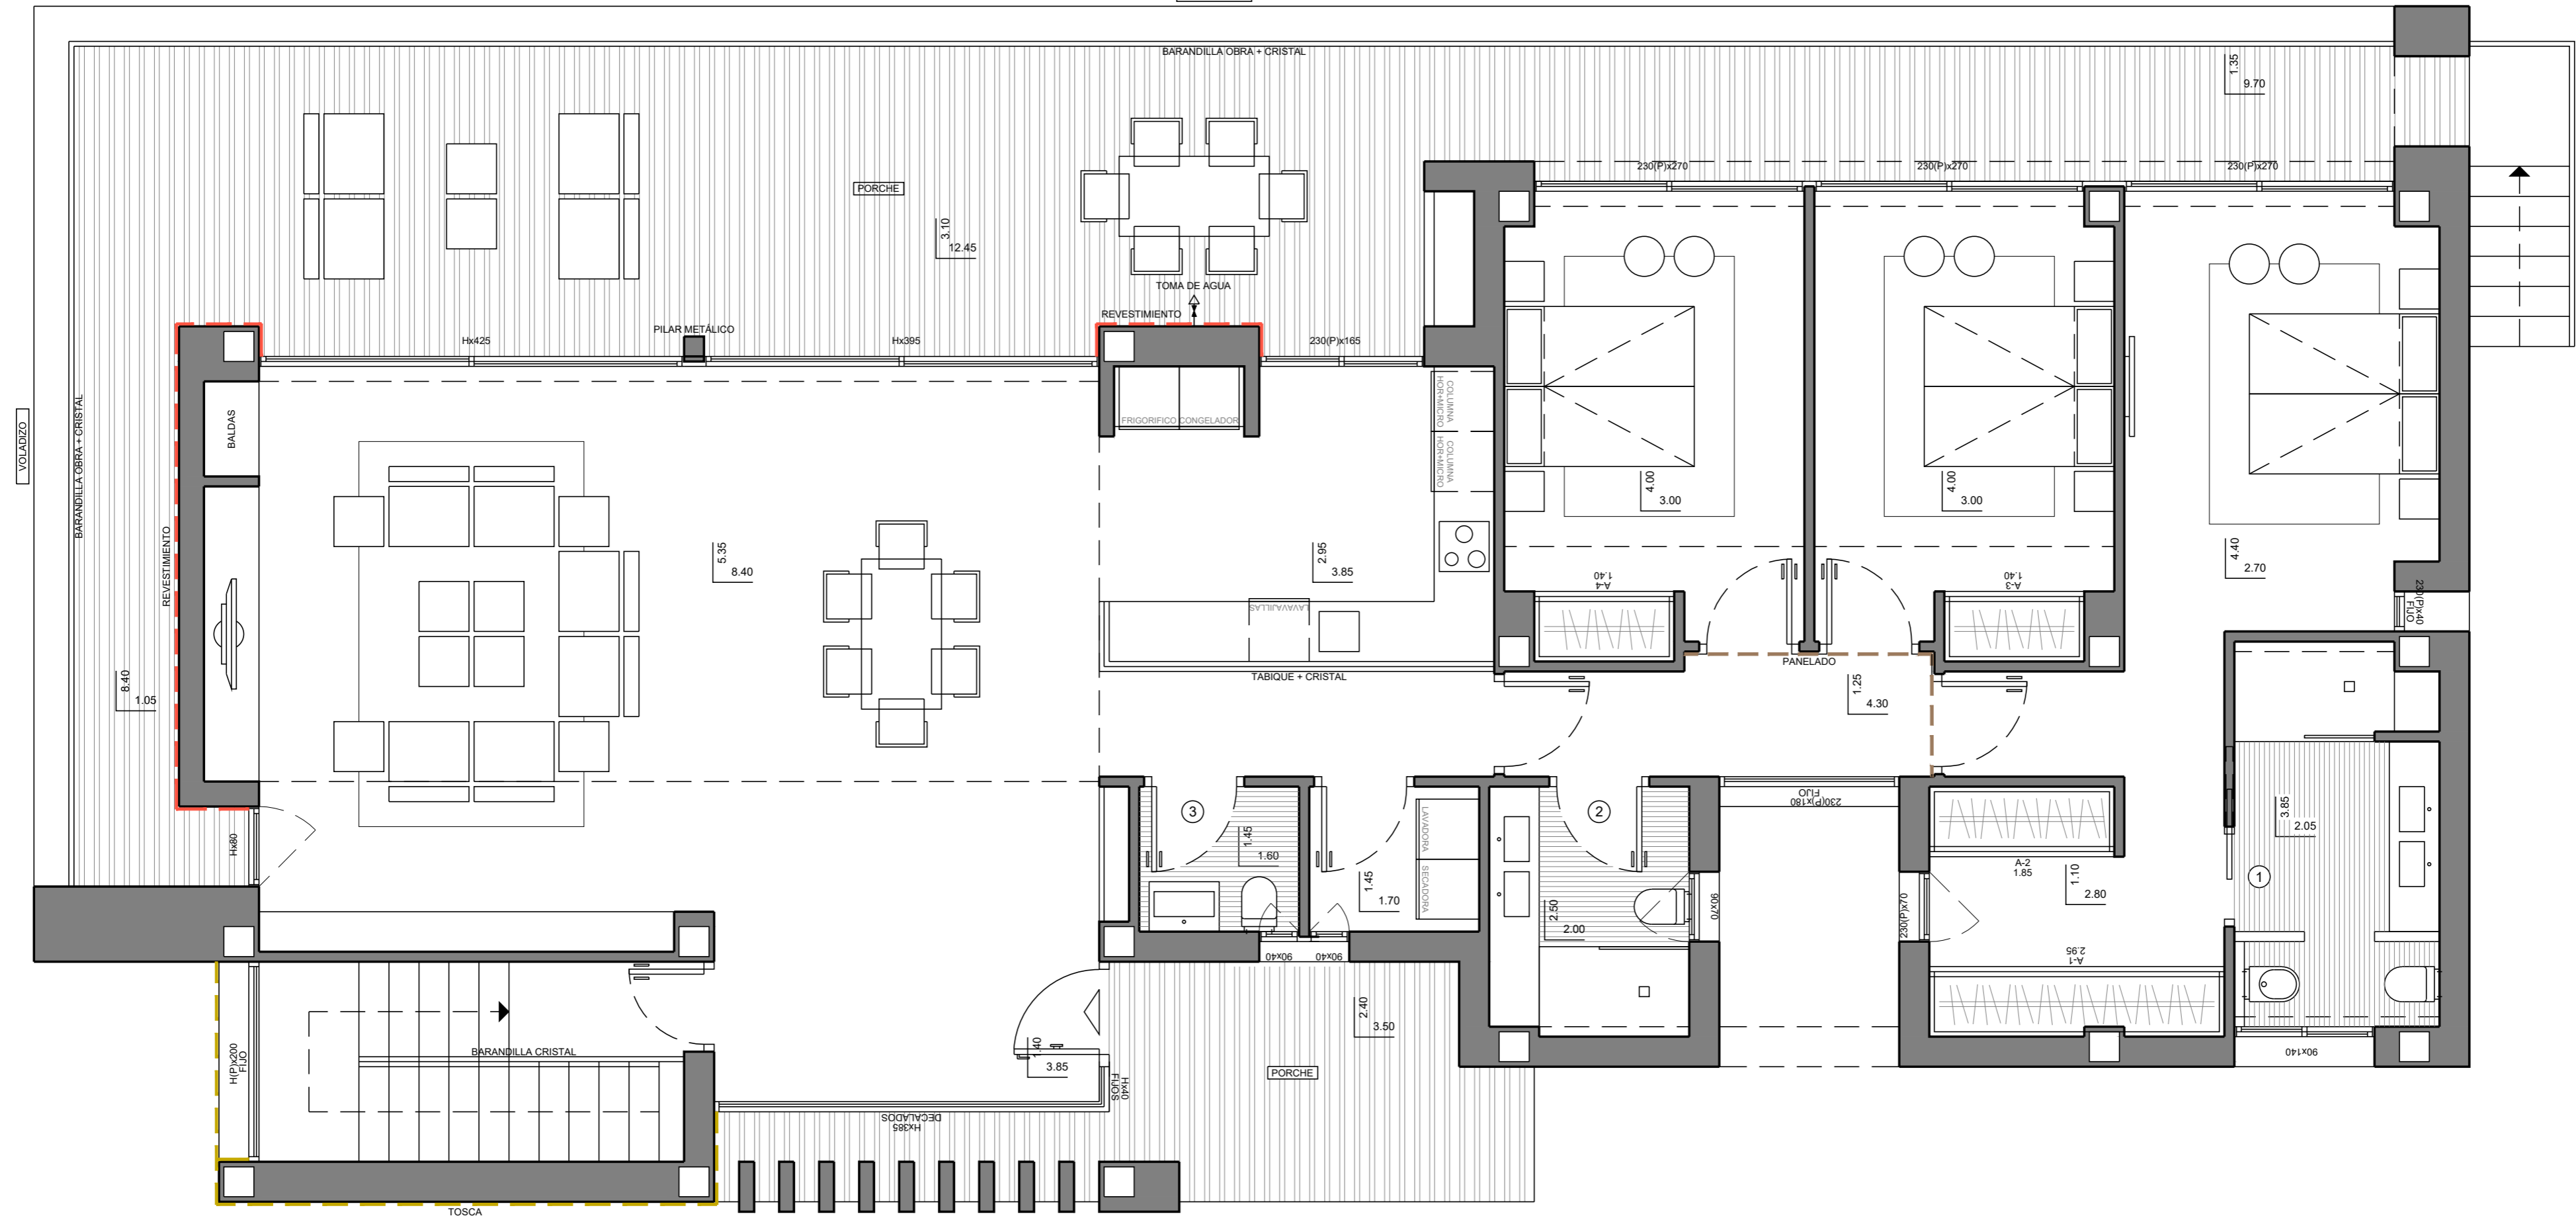

VOLADIZO

MODELO ESTILO CALIDAD
VILLA "BRISA DEL MAR" PERSONALIZADO SUPERIOR

OBSERVACIONES SUELO RADIANTE POR AGUA EN TODA LA VIVIENDA.			PORTON ALUMINIO	SUPERFICIES CONSTRUIDAS VIVIENDA PORCHES	182.95 m ² 86.30 m ²	NUMERO PLANO 71807	CLIENTE GARSIVA, S.L.U.
			CARPINTERIA ALUMINIO			FECHA 27-03-24	PARCELA 63-J LA CUMBRE DEL SOL